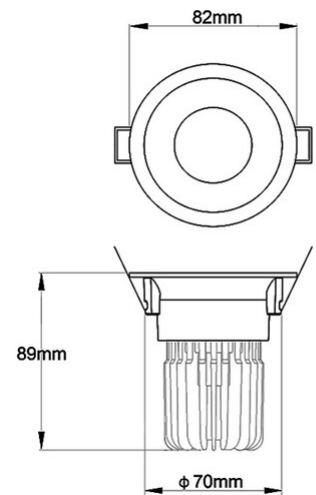

Crio round

Code	3660-92-102
Type	Spots
Designer	S.T. Fabas Luce
Code Barres	8019282533986
Tarif douanier	94051190
Couleur	Blanc
Matériel	Monture en aluminium
IP	IP40
Classe d'isolation	 CL2
Dimensions de la lampe	89mm Ø82mm - 0.32kg
Dimensions de la boîte	150x150x150mm - 0.53kg
	Source de lumière 1
Source	LED 11W Inclus
Lumen de l'article	1030 lm
Température de couleur	Warm white 3000K
	Spécifications électriques 1
Tension d'alimentation	230V AC 50Hz
Système de contrôle	Gradable à découpage de phase