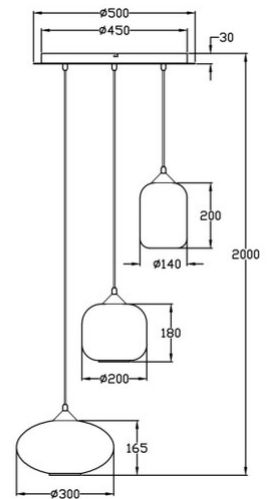

Nordal

Code	3662-47-125
Type	Suspension
Designer	S.T. Fabas Luce
Code Barres	8019282532774
Tarif douanier	94051950
Couleur	Ambre
Matériel	Monture en métal et verre soufflé
IP	IP20
Classe d'isolation	 CL1
Dimensions de la lampe	Max 2000mm Ø500mm - 5.5kg
Dimensions de la boîte	570x570x355mm - 7.19kg
Source	Source de lumière 1 E27 3x 40W Pas inclus
Tension d'alimentation	Spécifications électriques 1 230V AC 50Hz