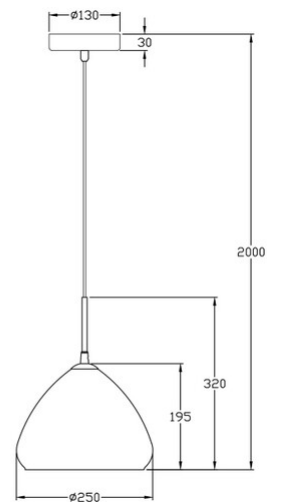

Glow

Code	3667-40-138
Type	Suspension
Designer	S.T. Fabas Luce
Code Barres	8019282532798
Tarif douanier	94051950
Couleur	Chromé
Matériel	Monture en métal et verre soufflé
IP	IP20
Classe d'isolation	
Dimensions de la lampe	Max 2000mm Ø250mm - 0.95kg
Dimensions de la boîte	320x320x290mm - 1.38kg
	Source de lumière 1
Source	E27 40W Pas inclus
	Spécifications électriques 1
Tension d'alimentation	230V AC 50Hz