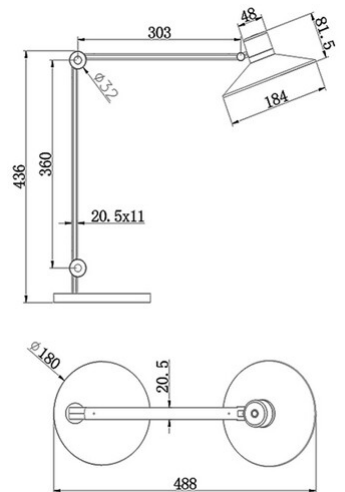

# Panarea

Reflecteur réglable

<b>Code</b>	<b>3675-30-101</b>
<b>Type</b>	Lampe de table
<b>Designer</b>	S.T. Fabas Luce
<b>Code Barres</b>	8019282533856
<b>Tarif douanier</b>	94052190
<b>Couleur</b>	Noir
<b>Matériel</b>	Monture en métal
<b>IP</b>	IP20
<b>Classe d'isolation</b>	 CL2
<b>Dimensions de la lampe</b>	Max 780xMax 850mm Ø180mm - 3kg
<b>Dimensions de la boîte</b>	280x230x525mm - 3.69kg
	<b>Source de lumière 1</b>
<b>Source</b>	LED Intégré
<b>Allumage</b>	Variateur sensible
<b>Lumens de la source lumineuse</b>	1020 lm
<b>Température de couleur</b>	CCT (3000K 4000K 5000K 6000K)
<b>Classe énergétique</b>	
	<b>Spécifications électriques 1</b>
<b>Tension d'alimentation</b>	230V AC 50Hz
<b>Puissance totale absorbée</b>	10W