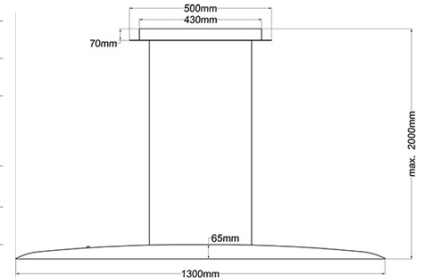

Ribot

Code	3676-45-215
Type	Suspension
Designer	S.T. Fabas Luce
Code Barres	8019282536024
Tarif douanier	94051190
Couleur	Chêne
Matériel	Monture en metal et bois et diffuseur en metachrylate
IP	IP20
Classe d'isolation	
Dimensions de la lampe	1300x70xMax 2000mm - 2.09kg
Dimensions de la boîte	1370x170x140mm - 3.1kg
	Source de lumière 1
Source	LED 26W Inclus
Caractéristiques des LEDs	SMD
Allumage	Push dimmer
Lumen de l'article	2945 lm
Température de couleur	Warm white 3000K
Classe énergétique	
	Spécifications électriques 1
Tension d'alimentation	230 Vac 50Hz
Puissance totale absorbée	26W