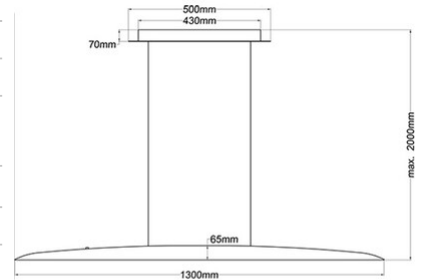

Ribot

Code	3676-45-215
Type	Suspension
Designer	S.T. Fabas Luce
Code Barres	8019282536024
Tarif douanier	94051190
Couleur	Chêne
Matériel	Monture en metal et bois et diffuseur en metachrylate
IP	IP20
Classe d'isolation	 CL1
Dimensions de la lampe	1300x70xMax 2000mm - 2.09kg
Dimensions de la boîte	1370x170x140mm - 3.1kg
	Source de lumière 1
Source	LED 26W Inclus
Caractéristiques des LEDs	SMD
Allumage	Bouton poussoir dimmable
Lumens de la source lumineuse	2945 lm
Température de couleur	Warm white 3000K
Classe énergétique	
	Spécifications électriques 1
Tension d'alimentation	230V AC 50Hz
Puissance totale absorbée	26W