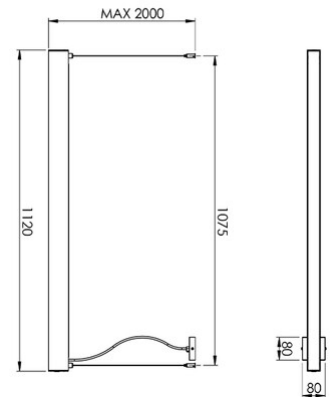

## Next

Lumière à bi-émission haut et bas

<b>Code</b>	<b>3681-40-102</b>
<b>Type</b>	Suspension
<b>Designer</b>	S.T. Fabas Luce
<b>Code Barres</b>	8019282533559
<b>Tarif douanier</b>	94051190
<b>Couleur</b>	Blanc
<b>Matériel</b>	Structure en métal et polycarbonate
<b>IP</b>	IP20
<b>Classe d'isolation</b>	
<b>Dimensions de la lampe</b>	1120x46xMax 2000mm - 2.65kg
<b>Dimensions de la boîte</b>	140x140x1400mm - 4kg
	<b>Source de lumière 1</b>
<b>Source</b>	LED 45W Inclus
<b>Allumage</b>	Bouton poussoir dimmable
<b>Lumen de l'article</b>	5460 lm
<b>Température de couleur</b>	Warm white 3000K
<b>Classe énergétique</b>	
	<b>Spécifications électriques 1</b>
<b>Tension d'alimentation</b>	230V AC 50Hz