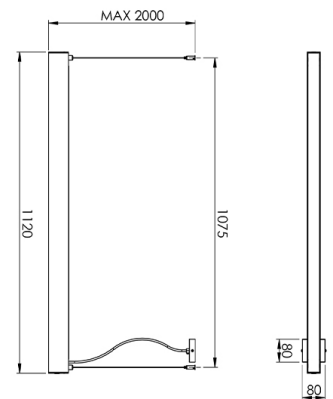

Next

Lumière à bi-émission haut et bas

Code	3681-40-102
Type	Suspension
Designer	S.T. Fabas Luce
Code Barres	8019282533559
Tarif douanier	94051190
Couleur	Blanc
Matériel	Structure en métal et polycarbonate
IP	IP20
Classe d'isolation	
Dimensions de la lampe	1120x46xMax 2000mm - 2.65kg
Dimensions de la boîte	140x140x1400mm - 4kg
	Source de lumière 1
Source	LED 45W Inclus
Allumage	Bouton poussoir dimmable
Lumen de l'article	5460 lm
Température de couleur	Warm white 3000K
Classe énergétique	
	Spécifications électriques 1
Tension d'alimentation	230 Vac 50Hz