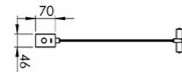

## Next

Lumière à bi-émission haut et bas

<b>Code</b>	<b>3681-40-102</b>
<b>Type</b>	Suspension
<b>Designer</b>	S.T. Fabas Luce
<b>Code Barres</b>	8019282533559
<b>Tarif douanier</b>	94051190
<b>Couleur</b>	Blanc
<b>Matériel</b>	Structure en métal et polycarbonate
<b>IP</b>	IP20
<b>Classe d'isolation</b>	
<b>Dimensions de la lampe</b>	1120x46xMax 2000mm - 2.65kg
<b>Dimensions de la boîte</b>	140x140x1400mm - 4kg
	<b>Source de lumière 1</b>
<b>Source</b>	LED 45W Inclus
<b>Allumage</b>	Bouton poussoir dimmable
<b>Lumen de l'article</b>	5460 lm
<b>Température de couleur</b>	Warm white 3000K
<b>Classe énergétique</b>	
	<b>Spécifications électriques 1</b>
<b>Tension d'alimentation</b>	230V AC 50Hz