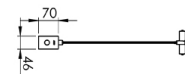

Next

Lumière à bi-émission haut et bas

Code	3681-40-102
Type	Suspension
Designer	S.T. Fabas Luce
Code Barres	8019282533559
Tarif douanier	94051190
Couleur	Blanc
Matériel	Structure en métal et polycarbonate
IP	IP20
Classe d'isolation	
Dimensions de la lampe	1120x46xMax 2000mm - 2.65kg
Dimensions de la boîte	140x140x1400mm - 4kg
	Source de lumière 1
Source	LED 45W Inclus
Allumage	Bouton poussoir dimmable
Lumen de l'article	5460 lm
Température de couleur	Warm white 3000K
Classe énergétique	
	Spécifications électriques 1
Tension d'alimentation	230 Vac 50Hz