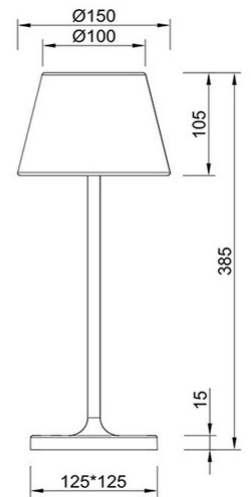

Adam

Code	3701-30-361
Type	Lampe de table
Designer	S.T. Fabas Luce
Code Barres	8019282540243
Tarif douanier	94052190
Couleur	Corten
Matériel	Structure en métal et polyéthylène
IP	IP44
Classe d'isolation	
Dimensions de la lampe	125x125x385mm Ø150mm - 0.67kg
Dimensions de la boîte	160x160x410mm - 0.93kg
	Source de lumière 1
Source	LED 2,5W Inclus
Allumage	Variateur sensible
Lumen de l'article	200 lm
Température de couleur	Warm white 3000K
	Spécifications électriques 1
Tension d'alimentation	230V AC 50Hz