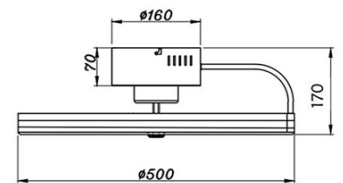

Relais

Code	3709-65-101
Type	Plafonnier
Designer	S.T. Fabas Luce
Code Barres	8019282540120
Tarif douanier	94051190
Couleur	Noir
Matériel	Structure en métal et polycarbonate
IP	IP20
Classe d'isolation	
Dimensions de la lampe	170mm Ø500mm - 2.26kg
Dimensions de la boîte	535x535x200mm - 3.62kg
	Source de lumière 1
Source	LED 40W Inclus
Lumen de l'article	4740 lm
Température de couleur	Warm white / Cold white
	Spécifications électriques 1
Tension d'alimentation	230 Vac 50Hz