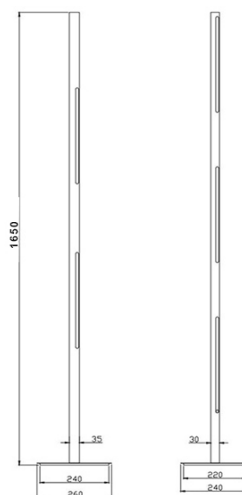

Ling

Code	3712-10-101
Type	Lampadaire
Designer	S.T. Fabas Luce
Code Barres	8019282540434
Tarif douanier	94052190
Couleur	Noir
Matériel	Monture en métal et métachrylate
IP	IP20
Classe d'isolation	
Dimensions de la lampe	240x240x1650mm - 5kg
Dimensions de la boîte	270x115x1750mm - 6.3kg
Source de lumière 1	
Source	LED 36W Inclus
Allumage	With dimmer
Lumens de la source lumineuse	4320 lm
Température de couleur	Warm white 3000K
Classe énergétique	
Spécifications électriques 1	
Tension d'alimentation	230 Vac 50Hz