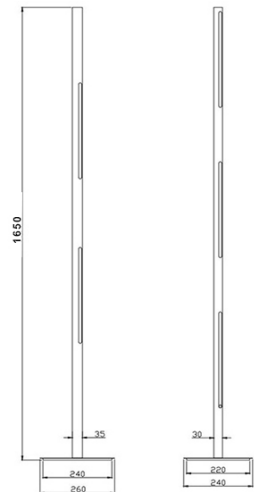

Ling

Code	3712-10-119
Type	Lampadaire
Designer	S.T. Fabas Luce
Code Barres	8019282540441
Tarif douanier	94052190
Couleur	Laiton satiné
Matériel	Monture en métal et métachrylate
IP	IP20
Classe d'isolation	
Dimensions de la lampe	240x240x1650mm - 5kg
Dimensions de la boîte	270x115x1750mm - 6.3kg
	Source de lumière 1
Source	LED 36W Inclus
Allumage	With dimmer
Lumens de la source lumineuse	4320 lm
Température de couleur	Warm white 3000K
Classe énergétique	
	Spécifications électriques 1
Tension d'alimentation	230 Vac 50Hz