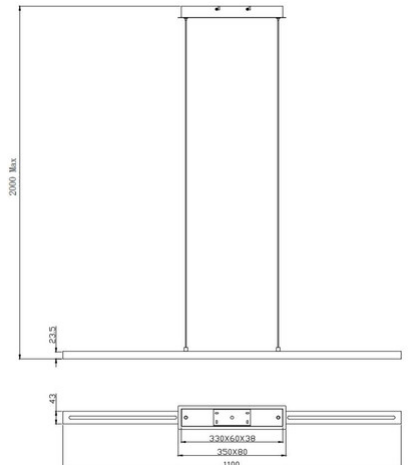

# Ling

Lumière à bi-émission haut et bas

<b>Code</b>	<b>3712-45-101</b>
<b>Type</b>	Suspension
<b>Designer</b>	S.T. Fabas Luce
<b>Code Barres</b>	8019282540410
<b>Tarif douanier</b>	94051190
<b>Couleur</b>	Noir
<b>Matériel</b>	Monture en métal et métachrylate
<b>IP</b>	IP20
<b>Classe d'isolation</b>	 CL2
<b>Dimensions de la lampe</b>	1100x43xMax 2000mm - 2.1kg
<b>Dimensions de la boîte</b>	135x110x1205mm - 3kg
	<b>Source de lumière 1</b>
<b>Source</b>	LED 40W Inclus
<b>Allumage</b>	Bouton poussoir dimmable
<b>Lumens de la source lumineuse</b>	4800 lm
<b>Température de couleur</b>	Warm white 3000K
<b>Classe énergétique</b>	
	<b>Spécifications électriques 1</b>
<b>Tension d'alimentation</b>	230V AC 50Hz