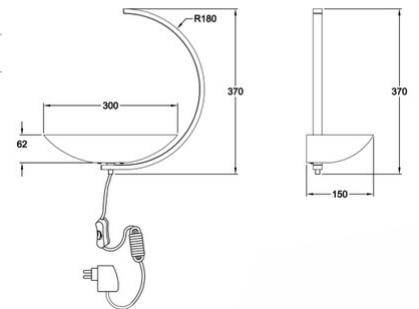

Roseg

Reflecteur réglable

Code	3715-20-101
Type	Applique
Designer	Variaforma
Code Barres	8019282539865
Tarif douanier	94051190
Couleur	Noir
Matériel	Monture en métal et en bois
IP	IP20
Classe d'isolation	 CL1
Dimensions de la lampe	300x230x370mm - 1.1kg
Dimensions de la boîte	440x445x225mm - 1.9kg
	Source de lumière 1
Source	LED Intégré
Allumage	Variateur sensible
Lumens de la source lumineuse	960 lm
Température de couleur	Warm white 3000K
	Spécifications électriques 1
Tension d'alimentation	230V AC 50Hz
Puissance totale absorbée	9,5W