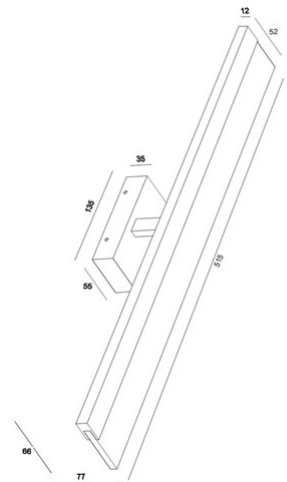

## Sinis

<b>Code</b>	<b>3719-26-138</b>
<b>Type</b>	Applique
<b>Designer</b>	S.T. Fabas Luce
<b>Code Barres</b>	8019282540045
<b>Tarif douanier</b>	94051190
<b>Couleur</b>	Chromé
<b>Matériel</b>	Monture en métal et métachrylate
<b>IP</b>	IP44
<b>Classe d'isolation</b>	 CL2
<b>Dimensions de la lampe</b>	515x77x66mm - 0.64kg
<b>Dimensions de la boîte</b>	570x115x120mm - 0.89kg
<b>Source de lumière 1</b>	
<b>Source</b>	LED 12W Inclus
<b>Lumen de l'article</b>	660 lm
<b>Température de couleur</b>	Warm white 3000K
<b>Spécifications électriques 1</b>	
<b>Tension d'alimentation</b>	230V AC 50Hz