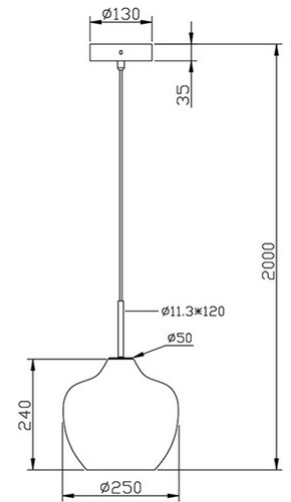

Gallura

| | |
|-------------------------------|--|
| Code | 3722-40-125 |
| Type | Suspension |
| Designer | S.T. Fabas Luce |
| Code Barres | 8019282540472 |
| Tarif douanier | 94051950 |
| Couleur | Ambre |
| Matériel | Monture en métal et verre soufflé |
| IP | IP20 |
| Classe d'isolation |  CL1 |
| Dimensions de la lampe | Max 2000mm Ø250mm - 1.42kg |
| Dimensions de la boîte | 315x320x335mm - 1.93kg |
| Source | Source de lumière 1 E27 1x 40W Pas inclus |
| Tension d'alimentation | Spécifications électriques 1 230V AC 50Hz |