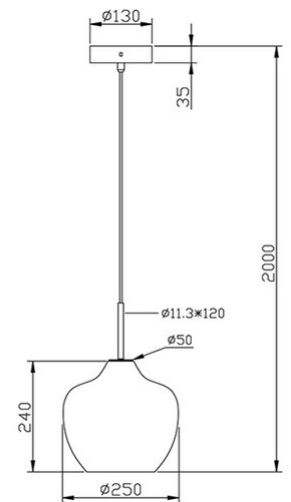

Gallura

Code	3722-40-167
Type	Suspension
Designer	S.T. Fabas Luce
Code Barres	8019282540489
Tarif douanier	94051950
Couleur	Champagne
Matériel	Monture en métal et verre soufflé
IP	IP20
Classe d'isolation	 CL1
Dimensions de la lampe	Max 2000mm Ø250mm - 1.42kg
Dimensions de la boîte	315x320x335mm - 1.93kg
	Source de lumière 1
Source	E27 1x 40W Pas inclus
	Spécifications électriques 1
Tension d'alimentation	230V AC 50Hz