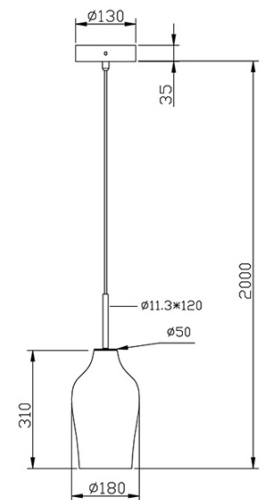

Stintino

| | |
|-------------------------------|---|
| Code | 3724-40-244 |
| Type | Suspension |
| Designer | S.T. Fabas Luce |
| Code Barres | 8019282540557 |
| Tarif douanier | 94051950 |
| Couleur | Bleu |
| Matériel | Monture en métal et verre soufflé |
| IP | IP20 |
| Classe d'isolation |  |
| Dimensions de la lampe | Max 2000mm Ø180mm - 1.24kg |
| Dimensions de la boîte | 250x240x420mm - 1.65kg |
| Source | Source de lumière 1 E27 1x 40W Pas inclus |
| Tension d'alimentation | Spécifications électriques 1 230 Vac 50Hz |