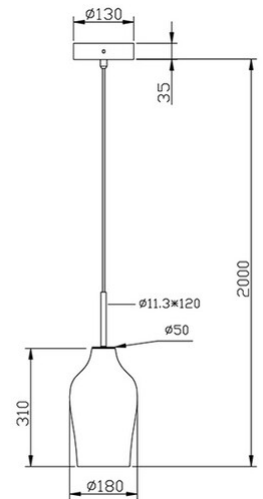

## Stintino

<b>Code</b>	<b>3724-40-244</b>
<b>Type</b>	Suspension
<b>Designer</b>	S.T. Fabas Luce
<b>Code Barres</b>	8019282540557
<b>Tarif douanier</b>	94051950
<b>Couleur</b>	Bleu
<b>Matériel</b>	Monture en métal et verre soufflé
<b>IP</b>	IP20
<b>Classe d'isolation</b>	 CL1
<b>Dimensions de la lampe</b>	Max 2000mm Ø180mm - 1.24kg
<b>Dimensions de la boîte</b>	250x240x420mm - 1.65kg
	<b>Source de lumière 1</b>
<b>Source</b>	E27 1x 40W Pas inclus
	<b>Spécifications électriques 1</b>
<b>Tension d'alimentation</b>	230V AC 50Hz