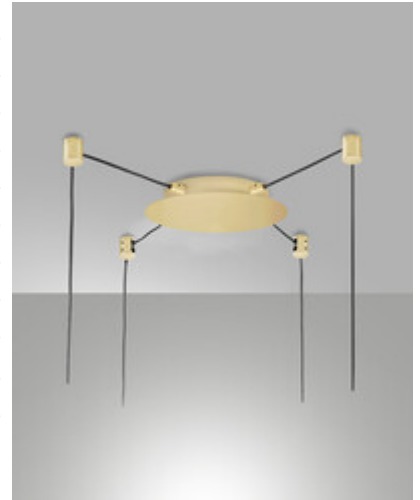

Kit lucii Monture E27-E14

4 supports pour câble inclus

Code	3749-54-189
Type	monture à 4 trous
Designer	S.T. Fabas Luce
Code Barres	8019282568063
Tarif douanier	94059900
Couleur	Or
Matériel	Monture en métal
Dimensions de la lampe	Ø250mm - 1kg
Dimensions de la boîte	260x250x40mm - 1.2kg
	Spécifications électriques 1
Tension d'alimentation	230V AC 50Hz