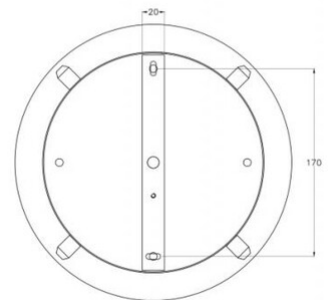

Kit lucii Monture E27-E14

4 supports pour câble inclus

Code	3749-54-189
Type	monture à 4 trous
Designer	S.T. Fabas Luce
Code Barres	8019282568063
Tarif douanier	94059900
Couleur	Or
Matériel	Monture en métal
Dimensions de la lampe	Ø250mm - 1kg
Dimensions de la boîte	260x250x40mm - 1.2kg
	Spécifications électriques 1
Tension d'alimentation	230V AC 50Hz