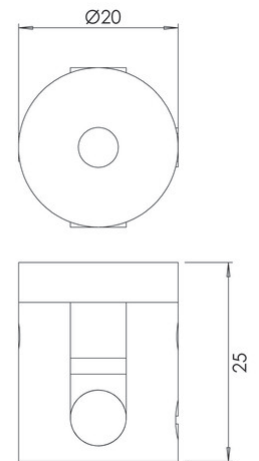

Kit Luci accessoires E27

Support supplémentaire pour fixation câble

Code	3749-59-101
Type	Accessoires et composants
Designer	S.T. Fabas Luce
Code Barres	8019282545811
Tarif douanier	94059900
Couleur	Noir
Matériel	Monture en métal
Dimensions de la lampe	25mm Ø20mm - 0.4kg
Dimensions de la boîte	25x20x50mm - 0.5kg
	Spécifications électriques 1
Tension d'alimentation	230V AC 50Hz