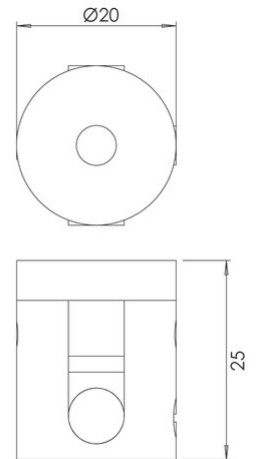

Kit Luci accessoires E27

Support supplémentaire pour fixation câble

Code	3749-59-101
Type	Accessoires et composants
Designer	S.T. Fabas Luce
Code Barres	8019282545811
Tarif douanier	94059900
Couleur	Noir
Matériel	Monture en métal
Dimensions de la lampe	25mm Ø20mm - 0.4kg
Dimensions de la boîte	25x20x50mm - 0.5kg
	Spécifications électriques 1
Tension d'alimentation	230V AC 50Hz