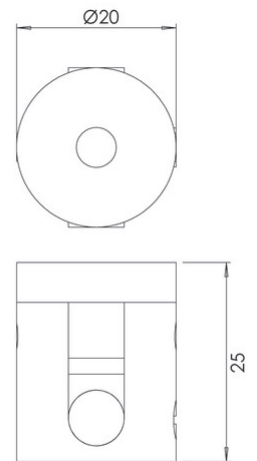

Kit Luci accessoires E27

Support supplémentaire pour fixation câble

Code	3749-59-102
Type	Accessoires et composants
Designer	S.T. Fabas Luce
Code Barres	8019282545828
Tarif douanier	94059900
Couleur	Blanc
Matériel	Monture en métal
Dimensions de la lampe	25mm Ø20mm - 0.4kg
Dimensions de la boîte	25x20x50mm - 0.5kg
	Spécifications électriques 1
Tension d'alimentation	230V AC 50Hz