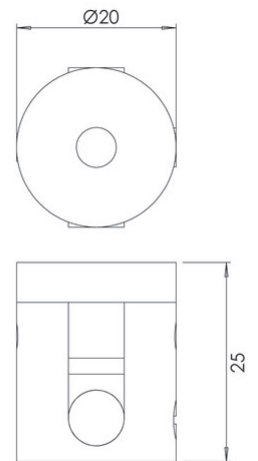

## Kit Luci accessoires E27

Support supplémentaire pour fixation câble

<b>Code</b>	<b>3749-59-102</b>
<b>Type</b>	Accessoires et composants
<b>Designer</b>	S.T. Fabas Luce
<b>Code Barres</b>	8019282545828
<b>Tarif douanier</b>	94059900
<b>Couleur</b>	Blanc
<b>Matériel</b>	Monture en métal
<b>Dimensions de la lampe</b>	25mm Ø20mm - 0.4kg
<b>Dimensions de la boîte</b>	25x20x50mm - 0.5kg
	<b>Spécifications électriques 1</b>
<b>Tension d'alimentation</b>	230V AC 50Hz