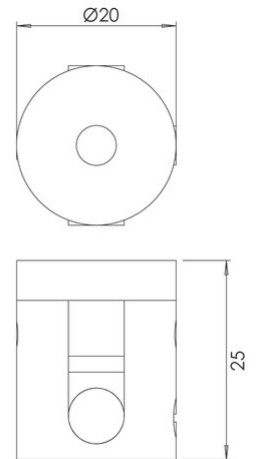

## Kit Luci accessoires E27

Support supplémentaire pour fixation câble

|                               |                                     |
|-------------------------------|-------------------------------------|
| <b>Code</b>                   | <b>3749-59-119</b>                  |
| <b>Type</b>                   | Accessoires et composants           |
| <b>Designer</b>               | S.T. Fabas Luce                     |
| <b>Code Barres</b>            | 8019282545842                       |
| <b>Tarif douanier</b>         | 94059900                            |
| <b>Couleur</b>                | Laiton satiné                       |
| <b>Matériel</b>               | Monture en métal                    |
| <b>Dimensions de la lampe</b> | 25mm Ø20mm - 0.4kg                  |
| <b>Dimensions de la boîte</b> | 25x20x50mm - 0.5kg                  |
|                               | <b>Spécifications électriques 1</b> |
| <b>Tension d'alimentation</b> | 230V AC 50Hz                        |