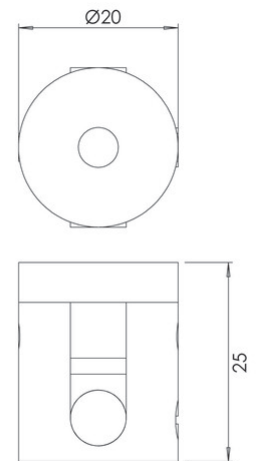

Kit Luci accessoires E27

Support supplémentaire pour fixation câble

Code	3749-59-119
Type	Accessoires et composants
Designer	S.T. Fabas Luce
Code Barres	8019282545842
Tarif douanier	94059900
Couleur	Laiton satiné
Matériel	Monture en métal
Dimensions de la lampe	25mm Ø20mm - 0.4kg
Dimensions de la boîte	25x20x50mm - 0.5kg
	Spécifications électriques 1
Tension d'alimentation	230V AC 50Hz