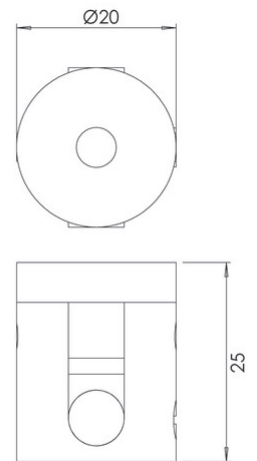

Kit Luci accessoires E27

Support supplémentaire pour fixation câble

Code	3749-59-138
Type	Accessoires et composants
Designer	S.T. Fabas Luce
Code Barres	8019282545835
Tarif douanier	94059900
Couleur	Chromé
Matériel	Monture en métal
Dimensions de la lampe	25mm Ø20mm - 0.4kg
Dimensions de la boîte	25x20x50mm - 0.5kg
	Spécifications électriques 1
Tension d'alimentation	230V AC 50Hz