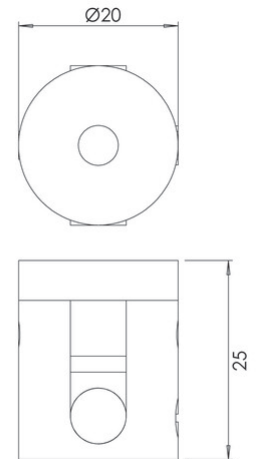

## Kit Luci accessoires E27

<b>Code</b>	<b>3749-59-189</b>
<b>Type</b>	Accessoires et composants
<b>Designer</b>	S.T. Fabas Luce
<b>Code Barres</b>	8019282568070
<b>Tarif douanier</b>	94059900
<b>Couleur</b>	Or
<b>Matériel</b>	Monture en métal
<b>Dimensions de la lampe</b>	25mm Ø20mm - 0.4kg
<b>Dimensions de la boîte</b>	25x20x50mm - 0.5kg
	<b>Spécifications électriques 1</b>
<b>Tension d'alimentation</b>	230V AC 50Hz