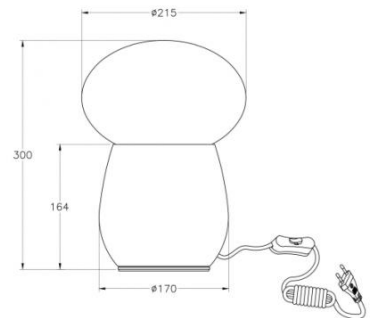

## Freddy

<b>Code</b>	<b>3752-30-104</b>
<b>Type</b>	Lampe de table
<b>Designer</b>	MBDO
<b>Code Barres</b>	8019282545972
<b>Tarif douanier</b>	94052950
<b>Couleur</b>	Rouge
<b>Matériel</b>	Verre soufflé
<b>IP</b>	IP20
<b>Classe d'isolation</b>	
<b>Dimensions de la lampe</b>	215x300mm - 1.7kg
<b>Dimensions de la boîte</b>	280x280x430mm - 3.2kg
	<b>Source de lumière 1</b>
<b>Source</b>	E27 1x 40W Pas inclus
<b>Allumage</b>	With switch
	<b>Spécifications électriques 1</b>
<b>Tension d'alimentation</b>	230 Vac 50Hz