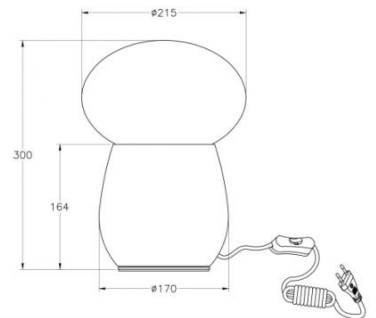

Freddy

Code	3752-30-125
Type	Lampe de table
Designer	MBDO
Code Barres	8019282545989
Tarif douanier	94052950
Couleur	Ambre
Matériel	Verre soufflé
IP	IP20
Classe d'isolation	
Dimensions de la lampe	215x300mm - 1.7kg
Dimensions de la boîte	280x280x430mm - 3.2kg
	Source de lumière 1
Source	E27 1x 40W Pas inclus
Allumage	With switch
	Spécifications électriques 1
Tension d'alimentation	230 Vac 50Hz