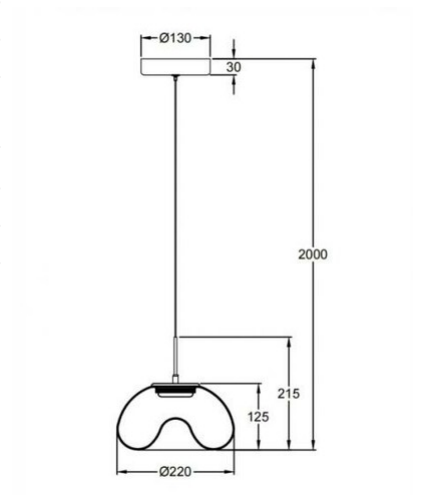

Brena

Code	3755-41-241
Type	Suspension
Designer	Fly Design
Code Barres	8019282546023
Tarif douanier	94051150
Couleur	Transparent
Matériel	Structure en métal et verre borosilicaté
IP	IP20
Classe d'isolation	 CL1
Dimensions de la lampe	Max 2000mm Ø220mm - 0.9kg
Dimensions de la boîte	280x285x325mm - 1.3kg
	Source de lumière 1
Source	LED 10W Inclus
Lumens de la source lumineuse	1080 lm
Température de couleur	CCT (2700K 3000K 4000K)
Classe énergétique	
	Spécifications électriques 1
Tension d'alimentation	230V AC 50Hz
Système de contrôle	Gradable