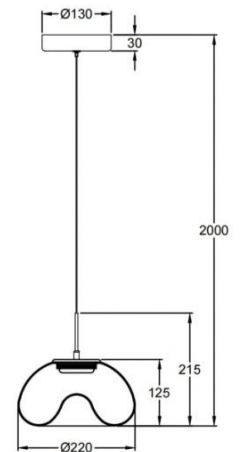

## Brena

<b>Code</b>	<b>3755-41-365</b>
<b>Type</b>	Suspension
<b>Designer</b>	Fly Design
<b>Code Barres</b>	8019282546030
<b>Tarif douanier</b>	94051150
<b>Couleur</b>	Cognac
<b>Matériel</b>	Structure en métal et verre borosilicaté
<b>IP</b>	IP20
<b>Classe d'isolation</b>	
<b>Dimensions de la lampe</b>	Max 2000mm Ø220mm - 0.9kg
<b>Dimensions de la boîte</b>	280x285x325mm - 1.3kg
<b>Source de lumière 1</b>	
<b>Source</b>	LED 10W Inclus
<b>Lumen de l'article</b>	1080 lm
<b>Température de couleur</b>	CCT (2700K 3000K 4000K)
<b>Classe énergétique</b>	
<b>Spécifications électriques 1</b>	
<b>Tension d'alimentation</b>	230 Vac 50Hz
<b>Système de contrôle</b>	Steps dimmable