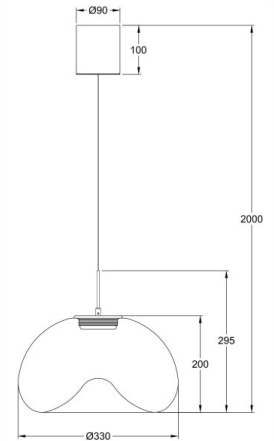

Brena

Un moyen simple de sélectionner la température de couleur. Réglage simple de la longueur du câble grâce au mécanisme monte et baisse

Code	3755-45-365
Type	Suspension
Designer	Fly Design
Code Barres	8019282554509
Tarif douanier	94051150
Couleur	Cognac
Matériel	Structure en métal et verre borosilicaté
IP	IP20
Classe d'isolation	
Dimensions de la lampe	Max 2000mm Ø330mm - 1.6kg
Dimensions de la boîte	370x370x345mm - 2.7kg
	Source de lumière 1
Source	LED 14W Inclus
Lumen de l'article	1510 lm
Température de couleur	CCT (2700K 3000K 4000K)
Classe énergétique	
	Spécifications électriques 1
Tension d'alimentation	230 Vac 50Hz
Système de contrôle	Gradable