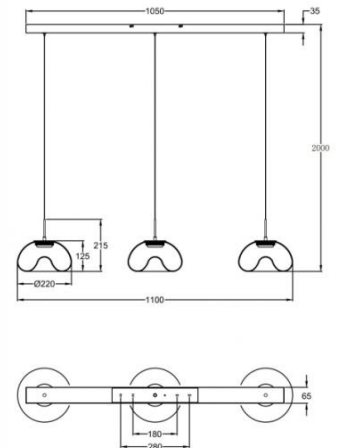

Brena

Code	3755-48-365
Type	Suspension
Designer	Fly Design
Code Barres	8019282546054
Tarif douanier	94051150
Couleur	Cognac
Matériel	Structure en métal et verre borosilicaté
IP	IP20
Classe d'isolation	
Dimensions de la lampe	1100x65xMax 2000mm Ø220mm - 3.0kg
Dimensions de la boîte	1175x250x290mm - 4.2kg
	Source de lumière 1
Source	LED 30W Inclus
Lumen de l'article	3240 lm
Température de couleur	CCT (2700K 3000K 4000K)
Classe énergétique	
	Spécifications électriques 1
Tension d'alimentation	230 Vac 50Hz
Système de contrôle	Gradable