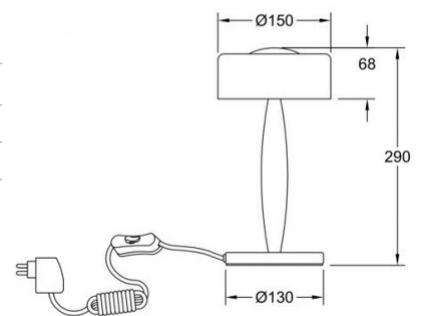

Elea

Code	3761-30-119
Type	Lampe de table
Designer	Fly Design
Code Barres	8019282546269
Tarif douanier	94052190
Couleur	Laiton satiné
Matériel	Monture en métal, bois et verre soufflé
IP	IP20
Classe d'isolation	
Dimensions de la lampe	290mm Ø150mm - 1kg
Dimensions de la boîte	215x215x350mm - 1.3kg
	Source de lumière 1
Source	LED Intégré
Allumage	Variateur sensible
Lumen de l'article	860 lm
Température de couleur	Warm white 3000K
Classe énergétique	
	Spécifications électriques 1
Tension d'alimentation	230V AC 50Hz
Puissance totale absorbée	8W