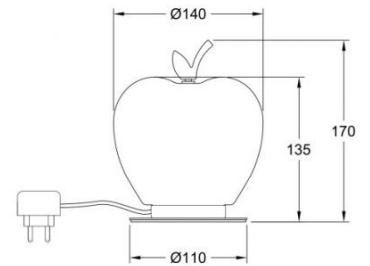

Wendy

Code	3762-30-104
Type	Lampe de table
Designer	Fly Design
Code Barres	8019282546290
Tarif douanier	94052150
Couleur	Rouge / Laiton satiné
Matériel	Monture en métal et verre soufflé
IP	IP20
Classe d'isolation	
Dimensions de la lampe	170mm Ø140mm - 0.6kg
Dimensions de la boîte	200x200x285mm - 0.9kg
Source de lumière 1	
Source	LED Intégré
Allumage	Touch dimmer
Lumen de l'article	780 lm
Température de couleur	Warm white 3000K
Classe énergétique	
Spécifications électriques 1	
Tension d'alimentation	230 Vac 50Hz
Puissance totale absorbée	8W