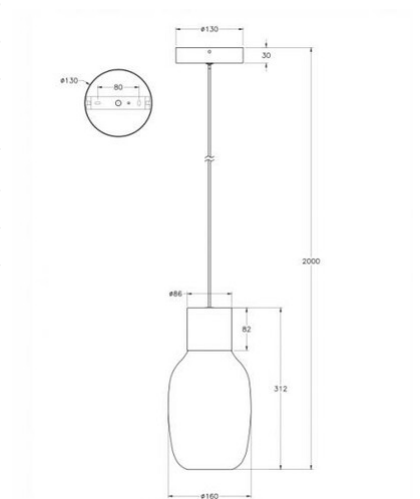

# Lapo

<b>Code</b>	<b>3768-40-365</b>
<b>Type</b>	Suspension
<b>Designer</b>	MAIL DESIGN
<b>Code Barres</b>	8019282546856
<b>Tarif douanier</b>	94051150
<b>Couleur</b>	Cognac
<b>Matériel</b>	Structure en métal et verre borosilicaté
<b>IP</b>	IP20
<b>Classe d'isolation</b>	 CL1
<b>Dimensions de la lampe</b>	Max 2000mm Ø160mm - 1.0kg
<b>Dimensions de la boîte</b>	295x295x460mm - 1.5kg
	<b>Source de lumière 1</b>
<b>Source</b>	LED 12W Inclus
<b>Lumen de l'article</b>	1300 lm
<b>Température de couleur</b>	Warm white 3000K
<b>Classe énergétique</b>	
	<b>Spécifications électriques 1</b>
<b>Tension d'alimentation</b>	230V AC 50Hz
<b>Système de contrôle</b>	Gradable