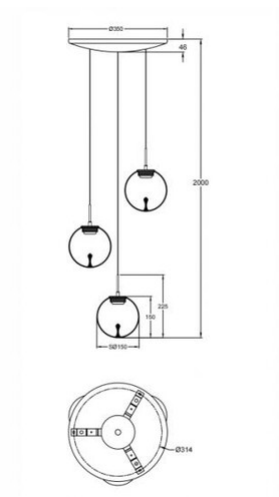

Ariel

Ces suspensions ont une nouvelle plafond de petites dimensions et avec vis invisibles.

Code	3770-47-372
Type	Suspension
Designer	Fly Design
Code Barres	8019282546436
Tarif douanier	94051150
Couleur	Transparent/Goutte
Matériel	Structure en métal et verre borosilicaté
IP	IP20
IK	03
Classe d'isolation	 CL1
Dimensions de la lampe	MAX 2000mm Ø350mm - 2.2kg
Dimensions de la boîte	390x390x310mm - 3.6kg
	Source de lumière 1
Source	LED 21W Intégré
Lumens de la source lumineuse	2250 lm
Température de couleur	Warm white / Natural white
Classe énergétique	
	Spécifications électriques 1
Tension d'alimentation	230V AC 50Hz
Puissance totale absorbée	21W
Système de contrôle	Gradable