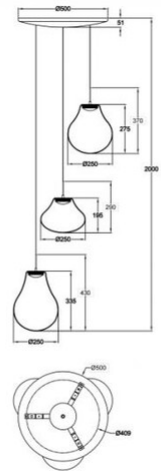

## Deva

Ces suspensions ont une nouvelle plafond de petites dimensions et avec vis invisibles. Un moyen simple de sélectionner la température de couleur

<b>Code</b>	<b>3774-47-241</b>
<b>Type</b>	Suspension
<b>Designer</b>	MBDO
<b>Code Barres</b>	8019282546634
<b>Tarif douanier</b>	94051150
<b>Couleur</b>	Transparent
<b>Matériel</b>	Structure en métal et verre borosilicaté
<b>IP</b>	IP20
<b>Classe d'isolation</b>	 CL1
<b>Dimensions de la lampe</b>	MAX 2000mm Ø500mm - 4.6kg
<b>Dimensions de la boîte</b>	590x560x330mm - 6.6kg
	<b>Source de lumière 1</b>
<b>Source</b>	LED 42W Inclus
<b>Lumens de la source lumineuse</b>	4530 lm
<b>Température de couleur</b>	CCT (2700K 3000K 4000K)
<b>Classe énergétique</b>	
	<b>Spécifications électriques 1</b>
<b>Tension d'alimentation</b>	230V AC 50Hz
<b>Système de contrôle</b>	Gradable