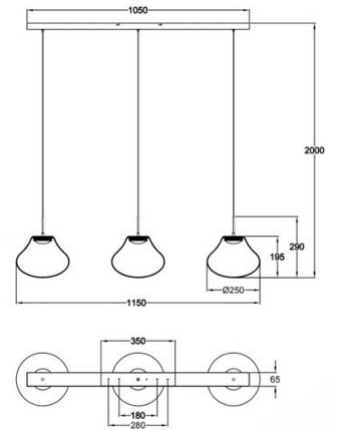

Deva

Un moyen simple de sélectionner la température de couleur

Code	3774-48-125
Type	Suspension
Designer	MBDO
Code Barres	8019282546641
Tarif douanier	94051150
Couleur	Ambre
Matériel	Structure en métal et verre borosilicaté
IP	IP20
Classe d'isolation	 CL1
Dimensions de la lampe	1050x65xMAX 2000mm Ø250mm - 3.5kg
Dimensions de la boîte	1140x345x325mm - 6kg
	Source de lumière 1
Source	LED 42W Inclus
Lumens de la source lumineuse	4530 lm
Température de couleur	CCT (2700K 3000K 4000K)
Classe énergétique	
	Spécifications électriques 1
Tension d'alimentation	230V AC 50Hz
Système de contrôle	Gradable