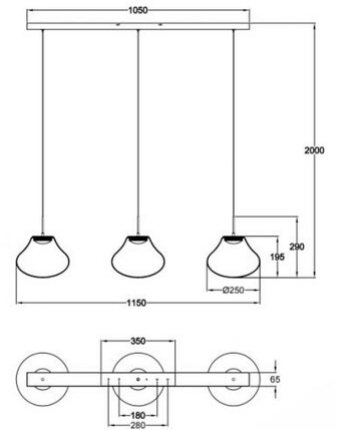

Deva

Un moyen simple de sélectionner la température de couleur

Code	3774-48-241
Type	Suspension
Designer	MBDO
Code Barres	8019282546665
Tarif douanier	94051150
Couleur	Transparent
Matériel	Structure en métal et verre borosilicaté
IP	IP20
Classe d'isolation	 CL1
Dimensions de la lampe	1050x65xMAX 2000mm Ø250mm - 3.5kg
Dimensions de la boîte	1140x345x325mm - 6kg
	Source de lumière 1
Source	LED 42W Inclus
Lumens de la source lumineuse	4530 lm
Température de couleur	CCT (2700K 3000K 4000K)
Classe énergétique	
	Spécifications électriques 1
Tension d'alimentation	230V AC 50Hz
Système de contrôle	Gradable