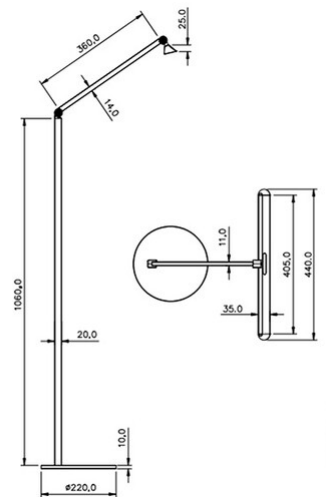

Beba

Reflecteur réglable

Code	3775-11-102
Type	Lampadaire
Designer	S.T. Fabas Luce
Code Barres	8019282547761
Tarif douanier	94052190
Couleur	Blanc
Matériel	Structure en aluminium et méthacrylate
IP	IP20
IK	05
Classe d'isolation	 CL2
Dimensions de la lampe	440x360x1060mm Ø220mm - 2.7kg
Dimensions de la boîte	300x80x1150mm - 4kg
Source de lumière 1	
Source	LED 12W Intégré
Allumage	Variateur sensible
Lumens de la source lumineuse	1340 lm
Température de couleur	Warm white / Cold white
Classe énergétique	 E
Spécifications électriques 1	
Tension d'alimentation	230V AC 50Hz