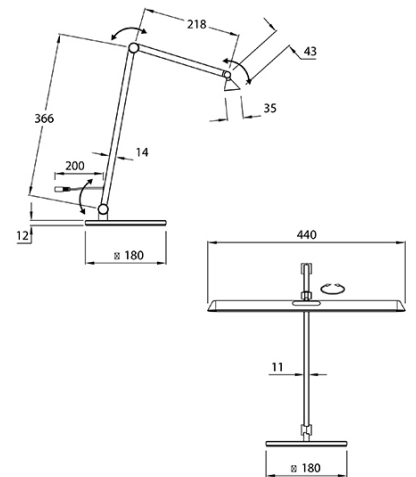

Beba

Reflecteur réglable

Code	3775-30-102
Type	Lampe de table
Designer	S.T. Fabas Luce
Code Barres	8019282546467
Tarif douanier	94052190
Couleur	Blanc
Matériel	Structure en aluminium et méthacrylate
IP	IP20
IK	05
Classe d'isolation	
Dimensions de la lampe	440x218x366mm - 2.2kg
Dimensions de la boîte	510x90x255mm - 2.6kg
	Source de lumière 1
Source	LED Intégré
Allumage	Touch dimmer
Lumen de l'article	1340 lm
Température de couleur	CCT (3000K-4000K-6000K)
Classe énergétique	
	Spécifications électriques 1
Tension d'alimentation	230 Vac 50Hz
Puissance totale absorbée	12W