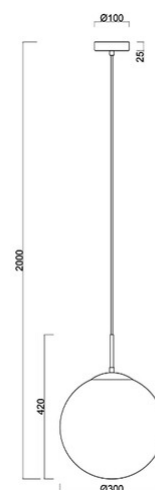

Anja

Code	3785-40-299
Type	Suspension
Designer	S.T. Fabas Luce
Code Barres	8019282550068
Tarif douanier	94051950
Couleur	Dégradé de chrome
Matériel	Monture en métal et verre soufflé
IP	IP20
Classe d'isolation	 CL1
Dimensions de la lampe	Max 2000mm - 1.4kg
Dimensions de la boîte	370x400x380mm - 2.6kg
Source	Source de lumière 1 E27 1x 40W Pas inclus
Tension d'alimentation	Spécifications électriques 1 230V AC 50Hz