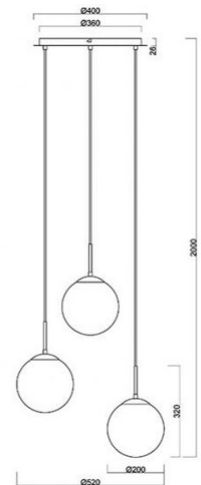

Anja

Code	3785-47-299
Type	Suspension
Designer	S.T. Fabas Luce
Code Barres	8019282550099
Tarif douanier	94051950
Couleur	Dégradé de chrome
Matériel	Monture en métal et verre soufflé
IP	IP20
Classe d'isolation	 CL1
Dimensions de la lampe	Max 2000mm - 3.35kg
Dimensions de la boîte	500x500x345mm - 4.6kg
Source	Source de lumière 1 E27 3x 40W Pas inclus
Tension d'alimentation	Spécifications électriques 1 230V AC 50Hz