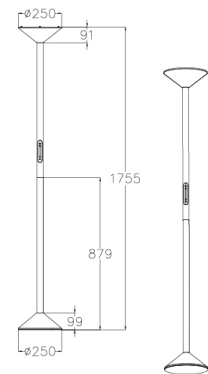

Tratto

Code	3786-10-102
Type	Lampadaire
Designer	S.T. Fabas Luce
Code Barres	8019282550150
Tarif douanier	94052190
Couleur	Blanc
Matériel	Monture en métal et métachrylate
IP	IP20
Classe d'isolation	
Dimensions de la lampe	1755mm Ø250mm - 6.4kg
Dimensions de la boîte	345x320x980mm - 9.5kg
Source de lumière 1	
Source	LED 50W Intégré
Allumage	Touch dimmer
Lumens de la source lumineuse	4000 lm
Température de couleur	CCT (2700K 3200K 4000K)
Classe énergétique	
Spécifications électriques 1	
Tension d'alimentation	230 Vac 50Hz