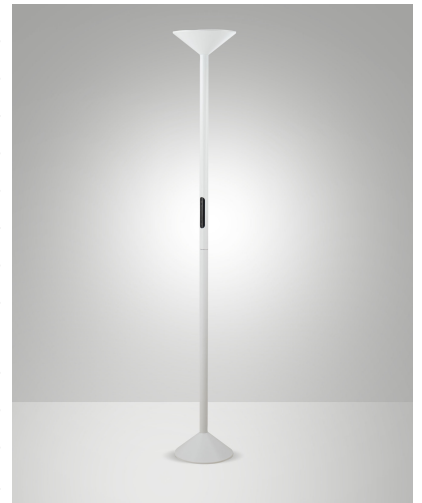

Tratto

Code	3786-10-102
Type	Lampadaire
Designer	S.T. Fabas Luce
Code Barres	8019282550150
Tarif douanier	94052190
Couleur	Blanc
Matériel	Monture en métal et métachrylate
IP	IP20
Classe d'isolation	
Dimensions de la lampe	1755mm Ø250mm - 6.4kg
Dimensions de la boîte	345x320x980mm - 9.5kg
Source de lumière 1	
Source	LED 50W Intégré
Allumage	Touch dimmer
Lumens de la source lumineuse	4000 lm
Température de couleur	CCT (2700K 3200K 4000K)
Classe énergétique	
Spécifications électriques 1	
Tension d'alimentation	230 Vac 50Hz