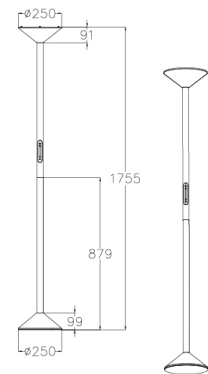

Tratto

Code	3786-10-104
Type	Lampadaire
Designer	S.T. Fabas Luce
Code Barres	8019282553861
Tarif douanier	94052190
Couleur	Rouge
Matériel	Monture en métal et métachrylate
IP	IP20
Classe d'isolation	
Dimensions de la lampe	1755mm Ø250mm - 6.4kg
Dimensions de la boîte	345x320x980mm - 9.5kg
	Source de lumière 1
Source	LED 50W Intégré
Allumage	Touch dimmer
Lumens de la source lumineuse	4000 lm
Température de couleur	CCT (2700K 3200K 4000K)
Classe énergétique	
	Spécifications électriques 1
Tension d'alimentation	230 Vac 50Hz