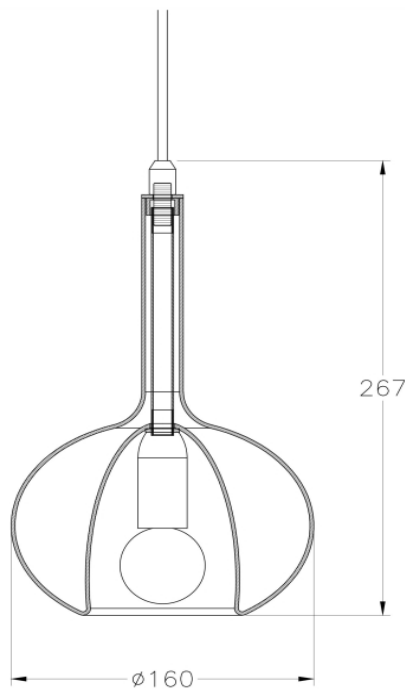

Date: 01/04/2026

Rev.: 01

Fabas item: 3787-59-382

KIT LUCI EDISON

Nr.	CODE	BAR CODE
1		
2		
3		
4		
5		
6		
7		
8		
9		
10		
11		
12		
13		

Note
N1:
N2:
N3:

Per questo articolo non sono previsti pezzi di ricambio
 There are no spare parts for this item
 Il n'y a pas de pièces de rechange pour cet article
 Für diesen Artikel sind keine Ersatzteile vorhanden
 No hay repuestos para este artículo