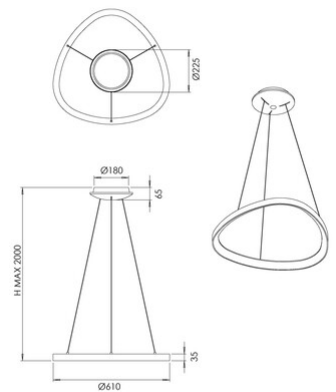

Quirk

Code	3789-40-101
Type	Suspension
Designer	S.T. Fabas Luce
Code Barres	8019282566694
Tarif douanier	94051140
Couleur	Noir
Matériel	Monture en métal et métachrylate
IP	IP20
IK	05
Classe d'isolation	 CL1
Dimensions de la lampe	MAX 2000mm Ø610mm - 1.75kg
Dimensions de la boîte	660x665x110mm - 3.15kg
	Source de lumière 1
Source	LED Intégré
Lumens de la source lumineuse	6600 lm
Lumen de l'article	4950 lm
Température de couleur	CCT (2700K 3000K 4000K)
Classe énergétique	
	Spécifications électriques 1
Tension d'alimentation	230V AC 50Hz
Puissance totale absorbée	56W
Système de contrôle	Gradable à découpage de phase