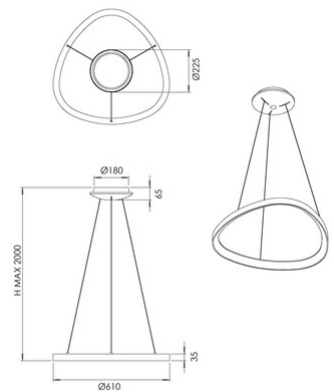

## Quirk

<b>Code</b>	<b>3789-40-101</b>
<b>Type</b>	Suspension
<b>Designer</b>	S.T. Fabas Luce
<b>Code Barres</b>	8019282566694
<b>Tarif douanier</b>	94051140
<b>Couleur</b>	Noir
<b>Matériel</b>	Monture en métal et métachrylate
<b>IP</b>	IP20
<b>IK</b>	05
<b>Classe d'isolation</b>	 CL1
<b>Dimensions de la lampe</b>	MAX 2000mm Ø610mm - 1.84kg
<b>Dimensions de la boîte</b>	105x660x660mm - 3.28kg
	<b>Source de lumière 1</b>
<b>Source</b>	LED Intégré
<b>Lumens de la source lumineuse</b>	6600 lm
<b>Lumen de l'article</b>	4950 lm
<b>Température de couleur</b>	CCT (2700K 3000K 4000K)
<b>Classe énergétique</b>	
	<b>Spécifications électriques 1</b>
<b>Tension d'alimentation</b>	230V AC 50Hz
<b>Puissance totale absorbée</b>	56W
<b>Système de contrôle</b>	Gradable à découpage de phase