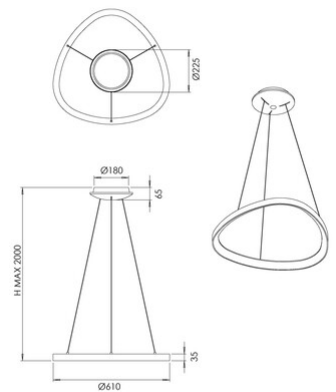

## Quirk

<b>Code</b>	<b>3789-40-102</b>
<b>Type</b>	Suspension
<b>Designer</b>	S.T. Fabas Luce
<b>Code Barres</b>	8019282566700
<b>Tarif douanier</b>	94051140
<b>Couleur</b>	Blanc
<b>Matériel</b>	Monture en métal et métachrylate
<b>IP</b>	IP20
<b>IK</b>	05
<b>Classe d'isolation</b>	 CL1
<b>Dimensions de la lampe</b>	MAX 2000mm Ø610mm - 1.75kg
<b>Dimensions de la boîte</b>	660x665x110mm - 3.15kg
	<b>Source de lumière 1</b>
<b>Source</b>	LED Intégré
<b>Lumens de la source lumineuse</b>	6600 lm
<b>Lumen de l'article</b>	4950 lm
<b>Température de couleur</b>	CCT (2700K 3000K 4000K)
<b>Classe énergétique</b>	
	<b>Spécifications électriques 1</b>
<b>Tension d'alimentation</b>	230V AC 50Hz
<b>Puissance totale absorbée</b>	56W
<b>Système de contrôle</b>	Gradable à découpage de phase