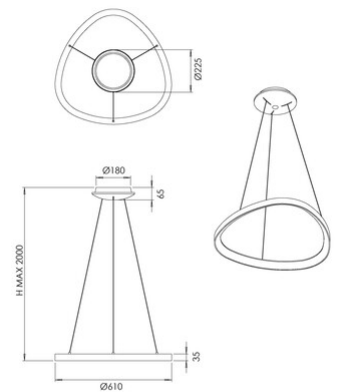

## Quirk

<b>Code</b>	<b>3789-40-119</b>
<b>Type</b>	Suspension
<b>Designer</b>	S.T. Fabas Luce
<b>Code Barres</b>	8019282566717
<b>Tarif douanier</b>	94051140
<b>Couleur</b>	Laiton satiné
<b>Matériel</b>	Monture en métal et métachrylate
<b>IP</b>	IP20
<b>IK</b>	05
<b>Classe d'isolation</b>	 CL1
<b>Dimensions de la lampe</b>	MAX 2000mm Ø610mm - 1.75kg
<b>Dimensions de la boîte</b>	660x665x110mm - 3.15kg
<b>Source de lumière 1</b>	
<b>Source</b>	LED Intégré
<b>Lumens de la source lumineuse</b>	6600 lm
<b>Lumen de l'article</b>	4950 lm
<b>Température de couleur</b>	CCT (2700K 3000K 4000K)
<b>Classe énergétique</b>	
<b>Spécifications électriques 1</b>	
<b>Tension d'alimentation</b>	230V AC 50Hz
<b>Puissance totale absorbée</b>	56W
<b>Système de contrôle</b>	Gradable à découpage de phase